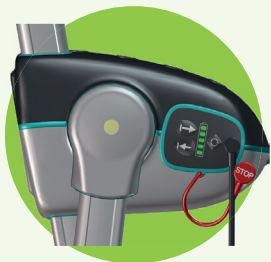

Afstandsbediening en noodstop

- De opbergplaats van de afstandsbediening bevindt zich op de Raizer II
- De stopknop is intuïtief in het gebruik
- De onderhoudsindicator geeft aan wanneer de Raizer II onderhoud nodig heeft